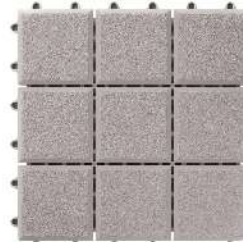

エコマーク商品
23128003

材質

PE樹脂、老化防止剤
静電気防止剤配合

■品番 ■カラー
EJ-301 オフホワイト

サイズ 30cm×30cm

厚み 約14mm

入数 30枚

JAN 4903620 955643

■品番 ■カラー
EJ-302 サンドベージュ

サイズ 30cm×30cm

厚み 約14mm

入数 30枚

JAN 4903620 955650

■品番 ■カラー
EJ-303 ライトグレー

サイズ 30cm×30cm

厚み 約14mm

入数 30枚

JAN 4903620 955667

■品番 ■カラー
EJ-304 スレートグレー

サイズ 30cm×30cm

厚み 約14mm

入数 30枚

JAN 4903620 955674

クリアターフ

日本製 MADE IN JAPAN

Clear turf

このマークのある商品は
すべてジョイントできます。

毛足の長いスケルトンタイプの人工芝。素足で踏んでもやわらかくて心地よい。

厚み
約25mm

材質

PE樹脂、老化防止剤
静電気防止剤配合、抗菌剤配合

■品番 ■カラー
YS-1 グリーン