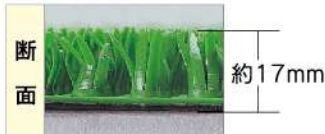

成型芝

Molded artificial turf

ウインドターフ 透水性に優れています **日本製** MADE IN JAPAN "Wind turf"

■品番	FT-170
■サイズ	約92cm×10m乱
JAN	4903620 914046

材質	表面:ポリエチレン100% 裏面:ポリエステルネット
----	-------------------------------

フィンターフ 裏面スベリ止め加工 "Finnturf"

■品番	■カラー	FT-4503	グリーン
■サイズ	約45cm×60cm	■入数	20枚入
JAN	6417359 760099		

■品番	■カラー	FT-4505	グレー
■サイズ	約45cm×60cm	■入数	20枚入
JAN	6417359 760143		

■品番	■カラー	FT-6003	グリーン
■サイズ	約60cm×90cm	■入数	15枚入
JAN	6417359 750090		

■品番	■カラー	FT-6005	グレー
■サイズ	約60cm×90cm	■入数	15枚入
JAN	6417359 750144		

材質	表面:UVシールドポリエチレン 裏面:ポリエステル 滑り止め加工
----	-------------------------------------

透水フィンターフ ロールタイプ Permeable artificial turf, "Finnturf with holes", Roll type

■品番	■タイプ・カラー	FT-10-T	透水タイプ グリーン
■サイズ	約45cm巾×16m	■入数	16m
JAN	6417359 702099		

■品番	■タイプ・カラー	FT-10-T	透水タイプ グリーン
■サイズ	約90cm巾×16m	■入数	16m
JAN	6417359 701092		

材質	表面:UVシールドポリエチレン 裏面:ポリエステル 滑り止め加工
----	-------------------------------------