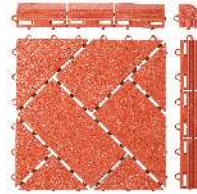

システムタイル **日本製** MADE IN JAPAN System tile

System Tile Series このマークのある商品はすべてジョイントできます。

■品番 ■カラー  
**SR-303 モスグリーン**  
サイズ 30cm×30cm  
厚み 約19mm  
入数 30枚×2c/s(60入)  
JAN 4903620 914930

■品番 ■カラー  
**SR-305 グレー**  
サイズ 30cm×30cm  
厚み 約19mm  
入数 30枚×2c/s(60入)  
JAN 4903620 914893

■品番 ■カラー  
**SR-312 赤レンガ**  
サイズ 30cm×30cm  
厚み 約19mm  
入数 30枚×2c/s(60入)  
JAN 4903620 913575

■品番 ■カラー  
**SR-320 アースブラウン**  
サイズ 30cm×30cm  
厚み 約19mm  
入数 30枚×2c/s(60入)  
JAN 4903620 914978

システムタイル用フチ

	サイズ	入数	JANコード			
			モスグリーン	グレー	赤レンガ	アースブラウン
オス型 (I)	5×30cm	100個	4903620 914947	4903620 914909	4903620 914862	4903620 914985
メス型 (II)	5×30cm	100個	4903620 914954	4903620 914916	4903620 914879	4903620 914992
コーナー (III)	5×5cm	50組 (2個入)	4903620 914961	4903620 914923	4903620 914886	4903620 915005

断面 厚み 約19mm  防火

外箱サイズ (30入) H54cm×W33cm×D33cm

材質  
PE樹脂、老化防止剤  
静電気防止剤配合

人工芝・エクステリア床材  
**スノコタイプ** Grid Types

システムスクエア **日本製** MADE IN JAPAN System square

System Square Series このマークのある商品はすべてジョイントできます。

■品番 ■カラー  
**SQ-301 グリーン**  
サイズ 30cm×30cm  
厚み 約13mm  
入数 30枚×2c/s(60入)  
JAN 4903620 942506